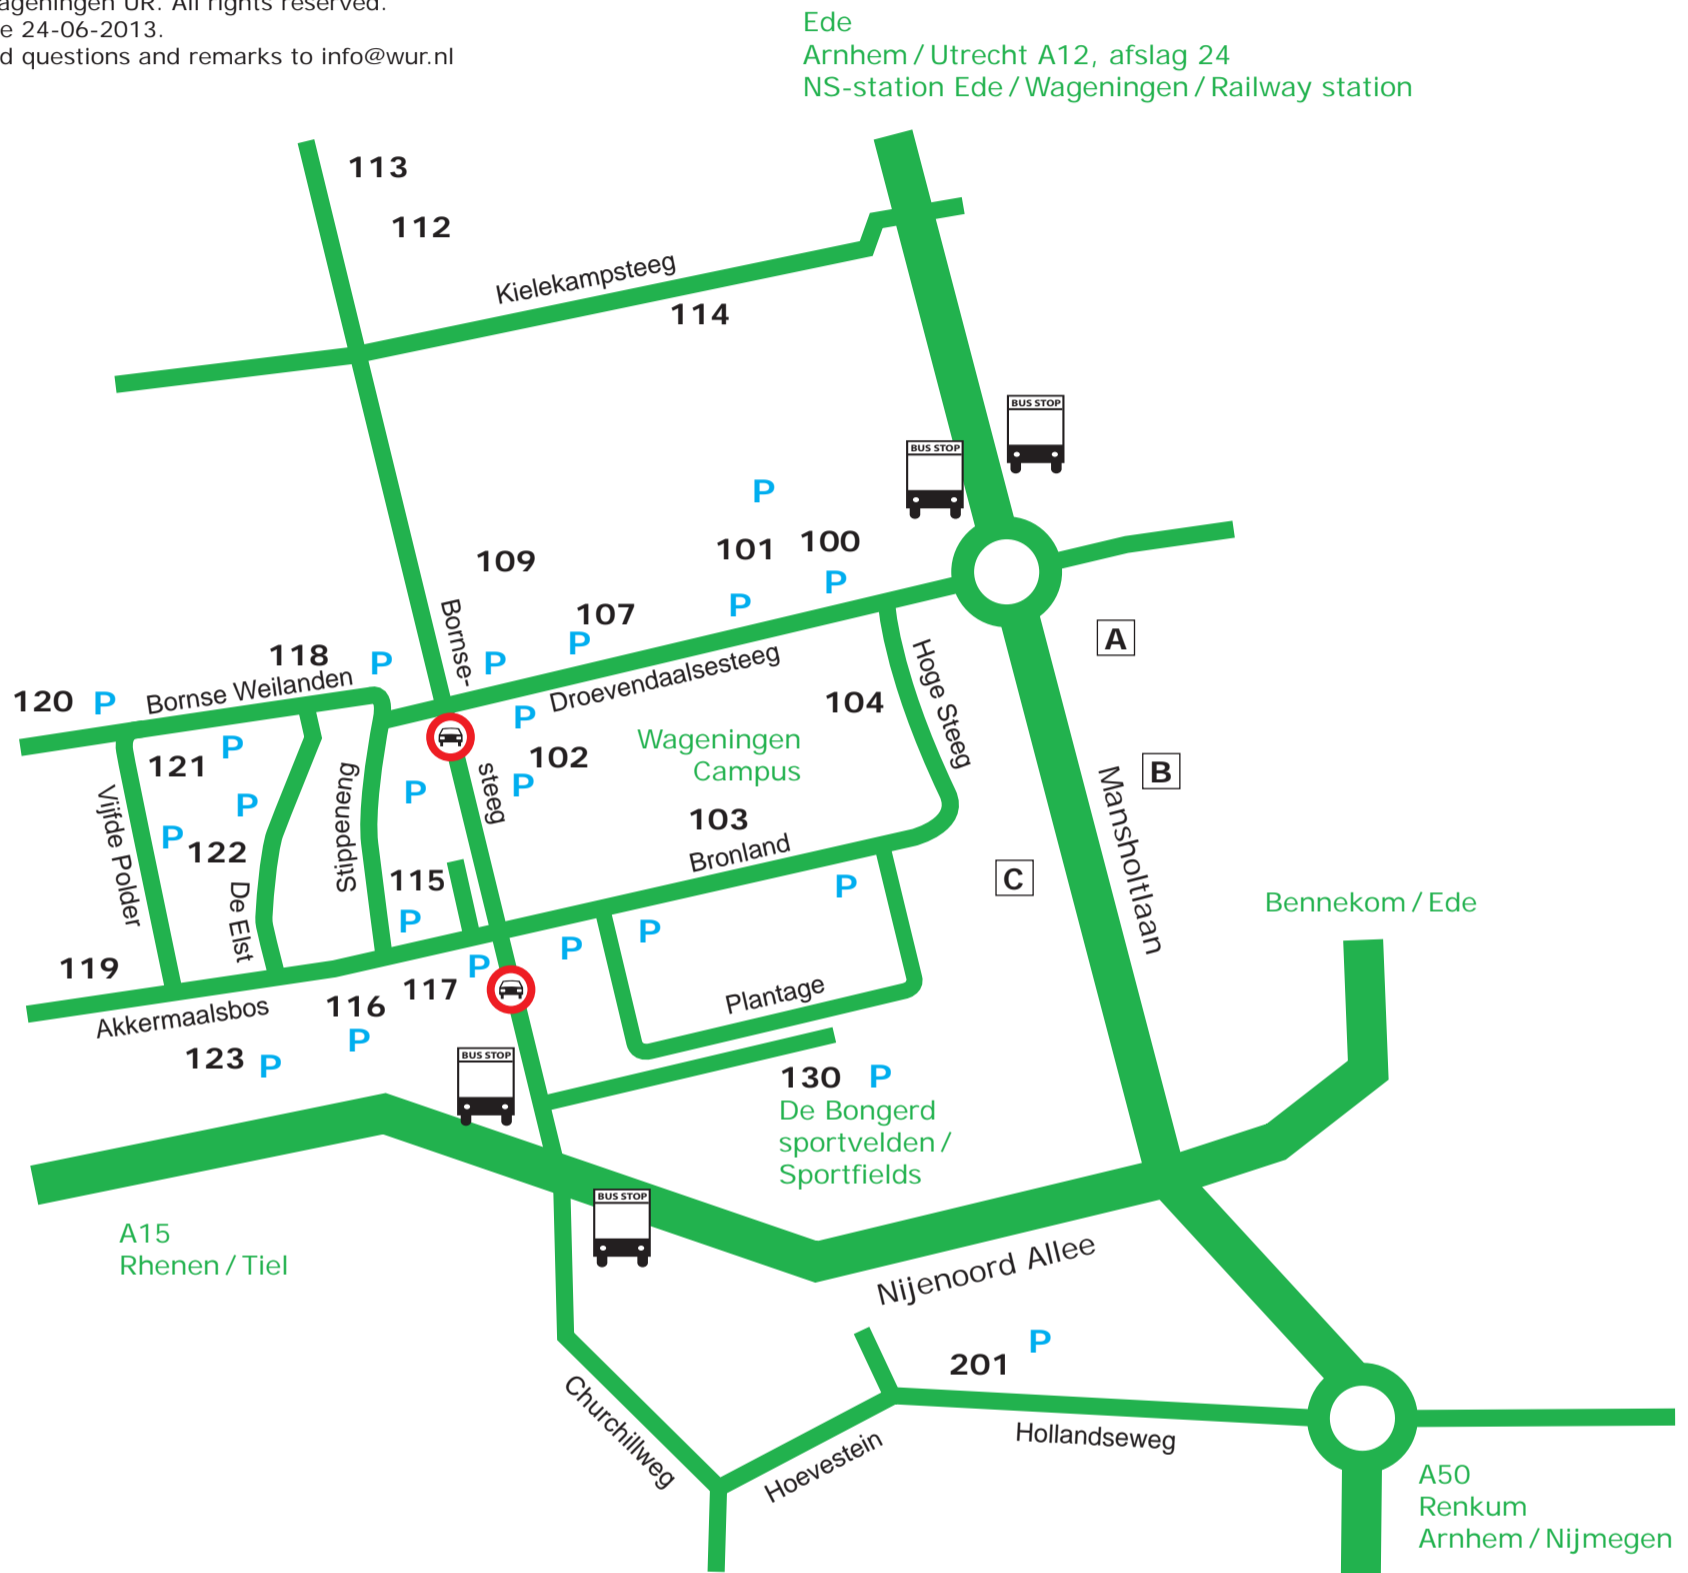

Wageningen UR-route

Alle gebouwen van Wageningen UR hebben een uniek gebouwnummer. Direct bij de hoofdinvalswegen van Wageningen verwijzen borden naar de diverse locaties van genummerde gebouwen van Wageningen UR. In de buurt van de locatie is een zoekroute naar de afzonderlijke gebouwen aangegeven.

All buildings of Wageningen UR have an unique number. Signs along the main roads in Wageningen show where clusters of buildings are located (for example, building numbers 100-200). Within the various clusters, routes to the individual buildings are shown.

Wageningen UR (University & Research centre) / P.O. Box 9101 / 6700 HB Wageningen / T 0317 - 48 01 00 / www.wur.nl

© 2013 Wageningen UR. All rights reserved.
Last update 24-06-2013.
Please send questions and remarks to info@wur.nl

Wageningen UR gebouwen / Wageningen UR Buildings

100 Lumen	Droevendaalsesteeg 3a	117 Nexus	Akkermaalsbos 14
101 Gaia	Droevendaalsesteeg 3	118 Axis	Bornse Weilanden 9
102 Forum	Droevendaalsesteeg 2	119 Triton	Vijfde Polder 1
103 Orion	Bronland 1	120 Carus	Bornse Weilanden 5
104 Atlas	Droevendaalsesteeg 4	121 Innovatron	Bornse Weilanden 4
107 Radix	Droevendaalsesteeg 1	122 Zodiac	De Elst 1
109 Radix Serre, Radix Klima, Radix Agros	Bornsesteeg 48	123 Vitae	Akkermaalsbos 2
112 Nergena	Bornsesteeg 10	130 Sports Centre de Bongerd (SCB)	Bornsesteeg 2
113 Schoutenhoef	Bornsesteeg 16	201 De Leeuwenborch	Hollandseweg 1
114 Droevendaal	Kielekampsteeg 32		
115 Futurum/Impulse	Stippeneng 2		
116 Actio	Akkermaalsbos 12		

Gebouwen / terrein niet-Wageningen UR / Non-Wageningen UR Buildings / Terrain:

- A NIOO
- B STOAS
- C FrieslandCampina

P Parkeerterrein / Parking area

Buslijn 88 (Valleilijn) / Bus number 88 (Valleilijn)